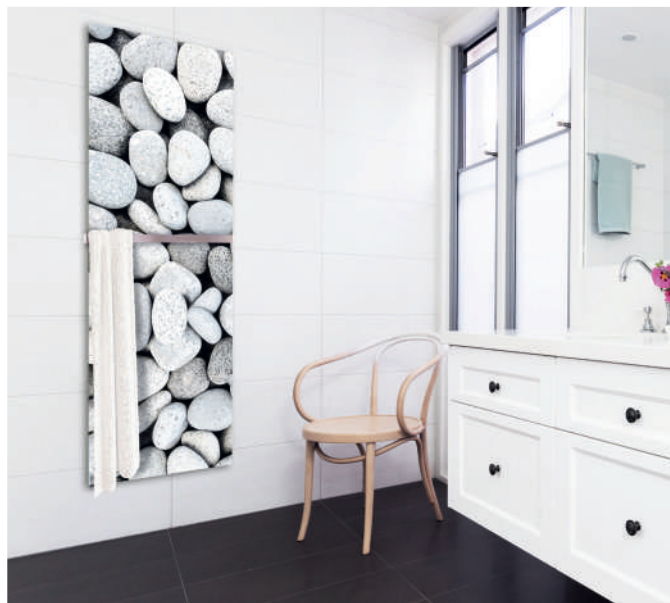

GALETS BLANCS

Finition brillante

45x120cm : 3279395230041

60x180cm : 3279396730045