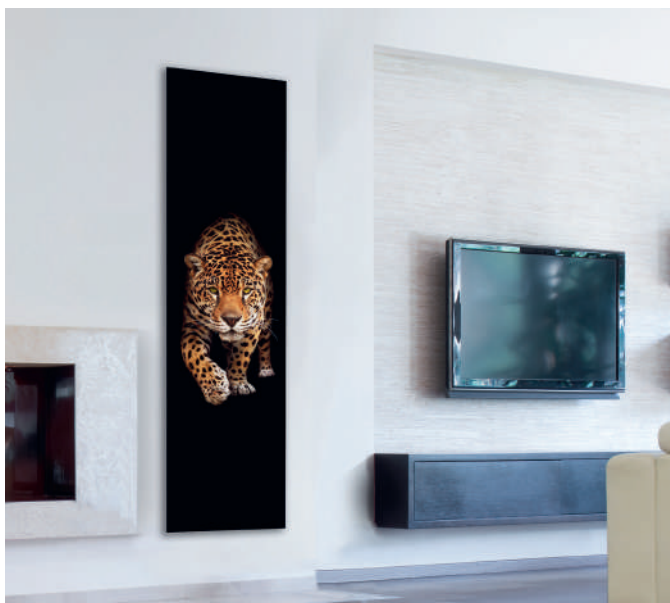

LEOPARD

Finition brillante

45x120cm : 3279395210180

60x120cm : 3279395910097

60x180cm : 3279396710160