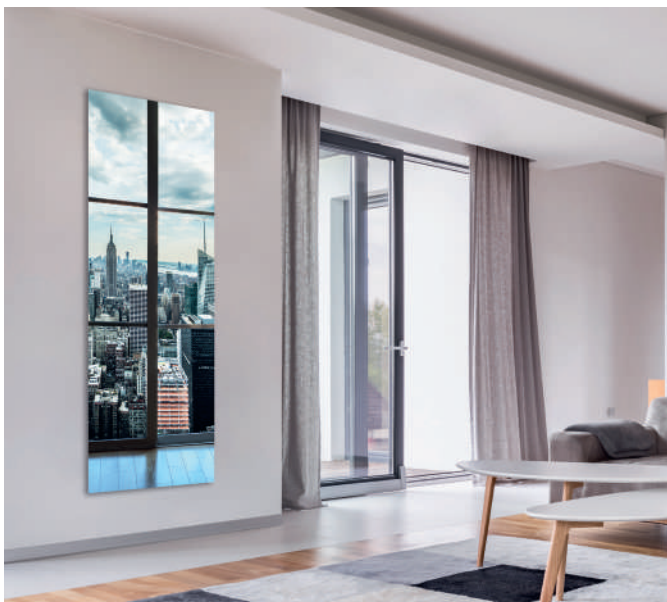

## FENETRES SUR MANHATTAN

Finition brillante

45x120cm : 3279395210029

60x120cm : 3279395910028

60x180cm : 3279396710016