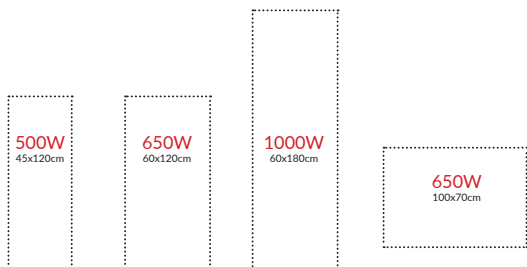

POSITIONNEMENT	FORMAT	PUISSANCE	SUPERFICIE*
VERTICAL	45x120cm	500W	jusqu'à 10m <sup>2</sup>
VERTICAL	60x120cm	650W	jusqu'à 13m <sup>2</sup>
HORIZONTAL	100x70cm	650W	jusqu'à 13m <sup>2</sup>
VERTICAL	60x180cm	1000W	jusqu'à 20m <sup>2</sup>