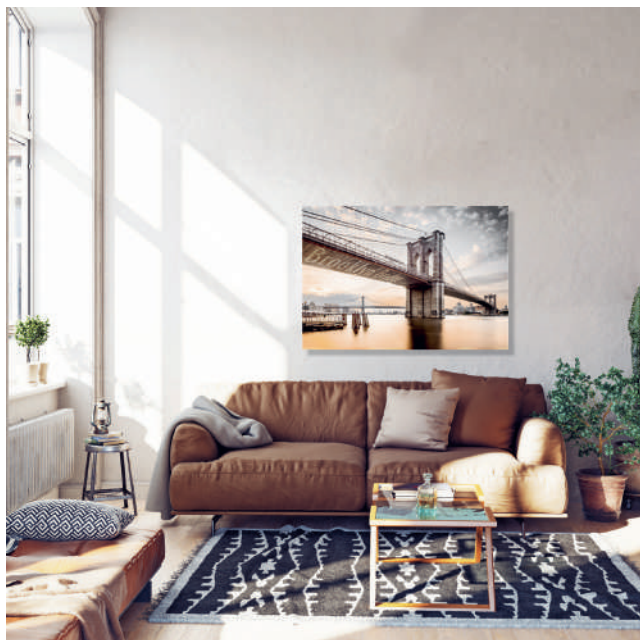

LE SAVOIR-FAIRE CEANOOTHE

.....

Spécialiste français de la décoration murale depuis plus de 40 ans, Ceanothe conçoit des produits de qualité alliant design et praticité destinés à tous les passionnés de déco.

L'innovation DECOWATT est une révolution dans l'univers du chauffage : le radiateur n'est plus un objet que l'on cache mais bien un véritable objet de décoration !

Adapté à toutes les pièces, même aux salles de bain, Decowatt propose la plus large gamme de radiateurs et sèche-serviettes décoratifs, fabriqués en France.

Esthétisme, confort et efficacité optimale pour un rayonnement basse consommation.